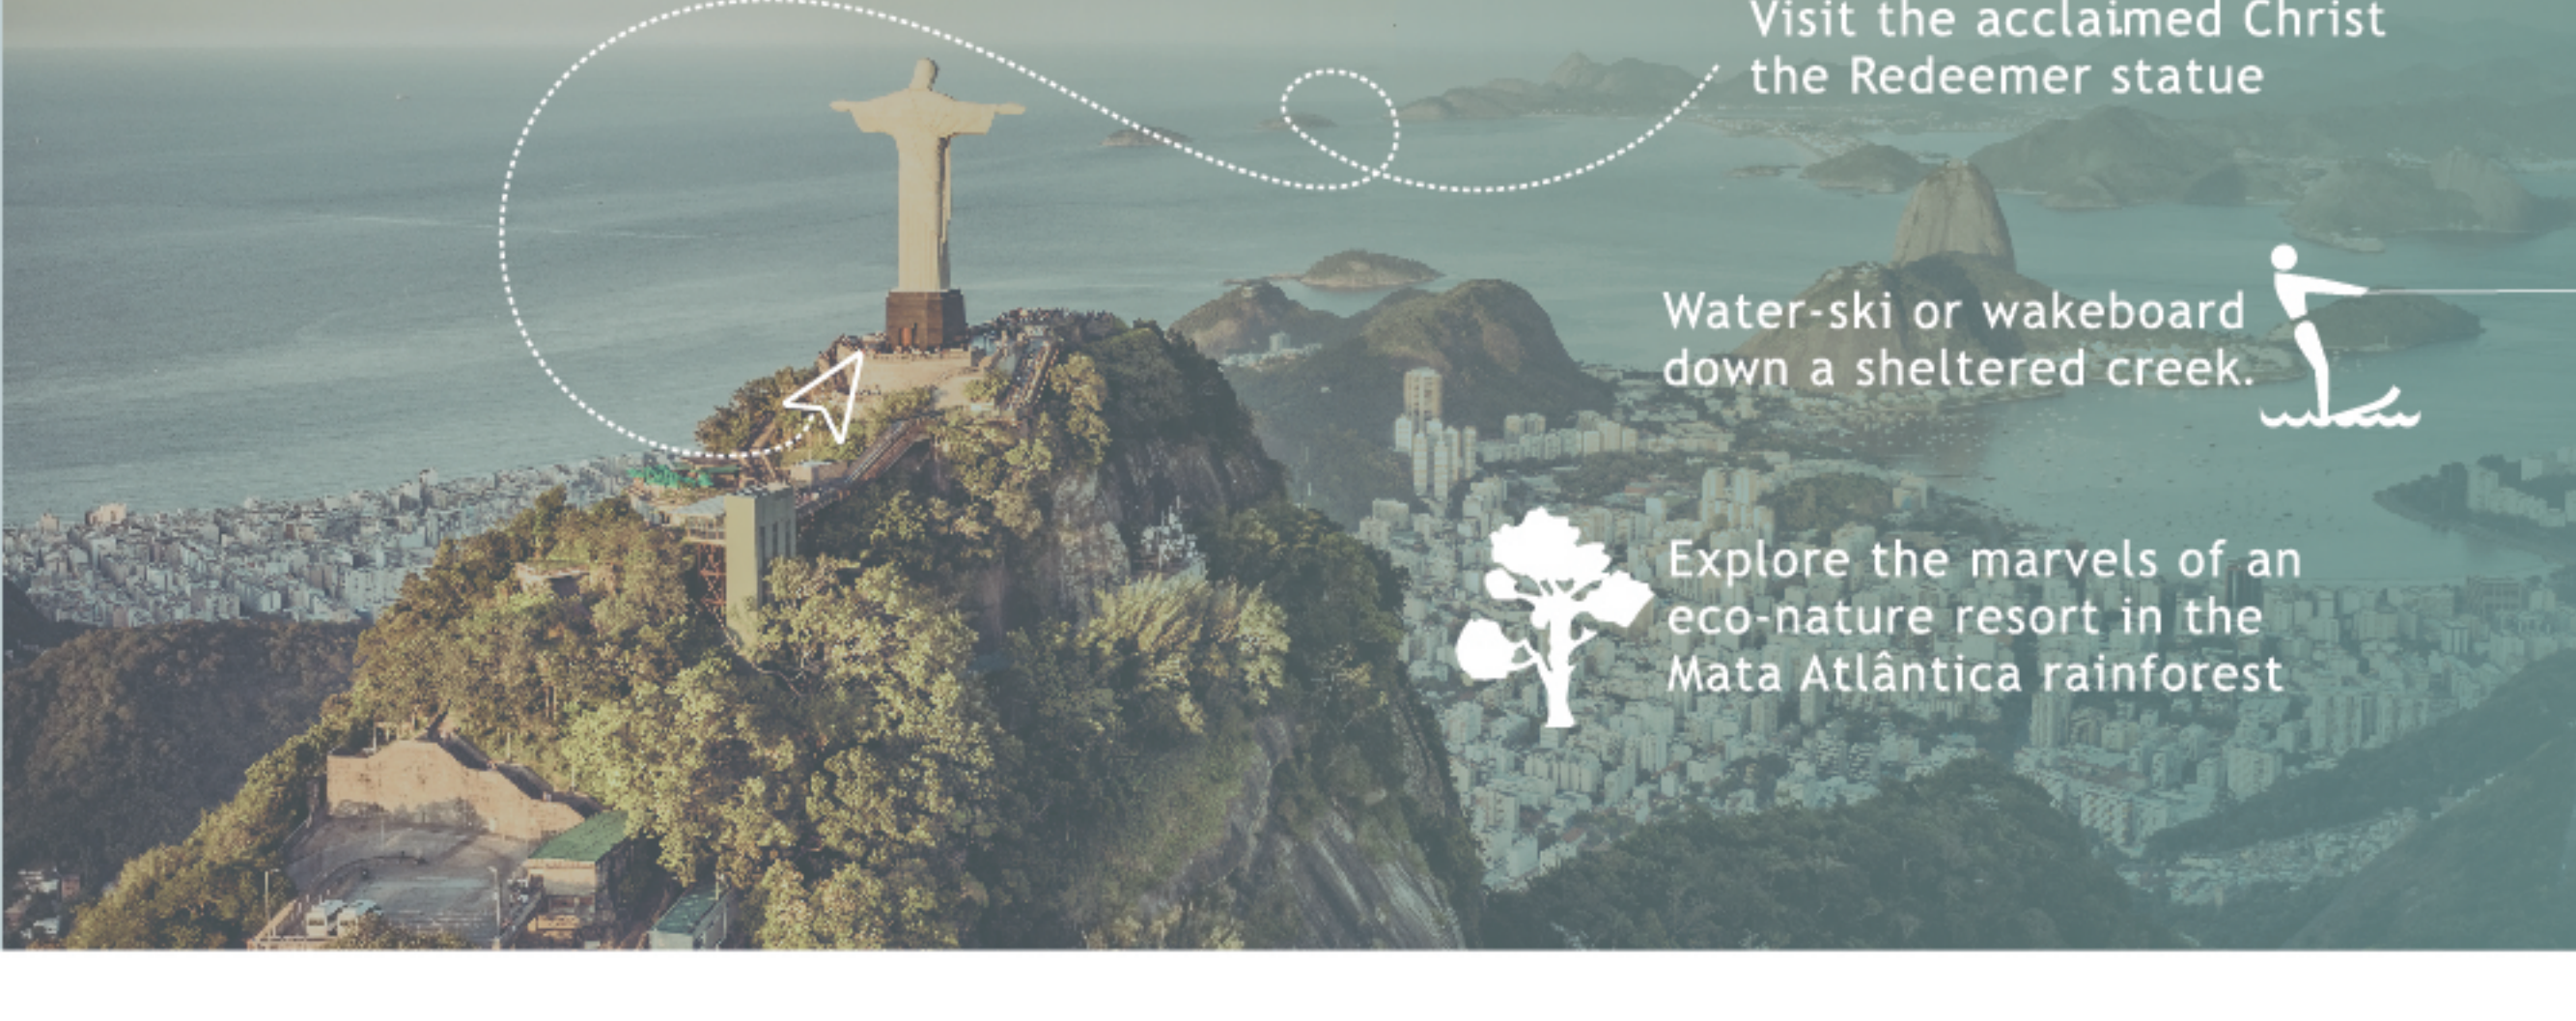

## OUR TOP 10 DESTINATIONS

#### CLUB MED CANCÚN YUCATÁN, MEXICO

OUR TOP DISCOVERY: TULUM

1 HOUR AND 40 MINUTES AWAY

#### CLUB MED SANDPIPER BAY, FLORIDA

OUR TOP DISCOVERY: ORLANDO

2 HOURS AWAY

#### CLUB MED RIO DAS PEDRAS, BRAZIL

OUR TOP DISCOVERY: RIO DE JANEIRO

2 HOURS AWAY